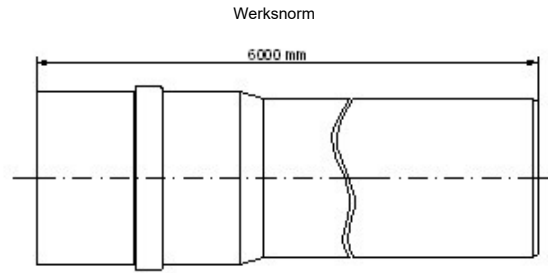

Produkt:

PVC Kabelschutzrohr Steckmuffe

Länge: 6000 mm

Ausschreibungstexte:

Pos:.....

PVC Kabelschutzrohr 50 x 1,8 x 6000 mm
mit Steckmuffe inkl. Trelleborg DIN-Lock Dichtring
PVC-U / bleifrei / gefertigt nach DIN 16873
System KURO o. glw. (www.kuro-kunststoffe.de)
liefern und verlegen, als Zulage zu Pos:.....